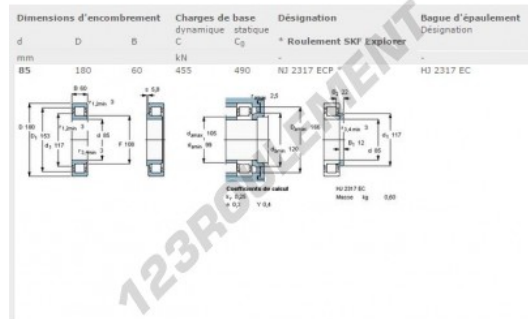

Roulement à rouleaux NJ2317-ECP-SKF - NJ2317-ECP-SKF

<https://www.123roulement.ch/roulement-palier/roulement-rouleaux/rouleaux/nj2317-ecp-skf>

CARACTÉRISTIQUES PRODUIT

Marque	SKF
N° Ean13	7316577056016
Diam. intérieur	85 mm
Diam. intérieur	3.346" inch
Diam. extérieur	180 mm
Diam. extérieur	7.087" inch
Epaisseur	60 mm
Epaisseur	2.362" inch
Conditionnement	1