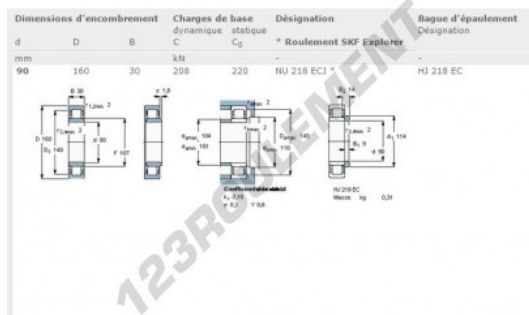

### CARACTÉRISTIQUES PRODUIT

Marque	SKF
N° Ean13	7316577752895
Diam. intérieur	90 mm
Diam. intérieur	3.543" inch
Diam. extérieur	160 mm
Diam. extérieur	6.299" inch
Epaisseur	30 mm
Epaisseur	1.181" inch
Poids	2310 g
Conditionnement	1