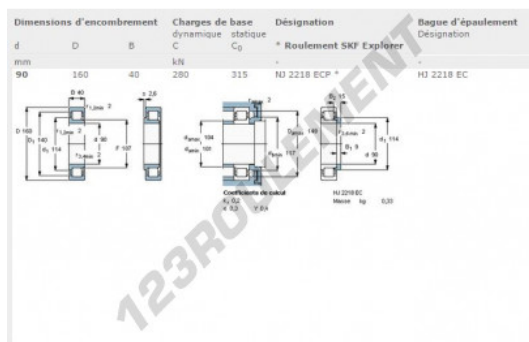

Roulement à rouleaux NJ2218-ECP-SKF - NJ2218-ECP-SKF

<https://www.123roulement.ch/roulement-palier/roulement-rouleaux/rouleaux/nj2218-ecp-skf>

CARACTÉRISTIQUES PRODUIT

Marque	SKF
N° Ean13	7316577031662
Diam. intérieur	90 mm
Diam. intérieur	3.543" inch
Diam. extérieur	160 mm
Diam. extérieur	6.299" inch
Epaisseur	40 mm
Epaisseur	1.575" inch
Conditionnement	1