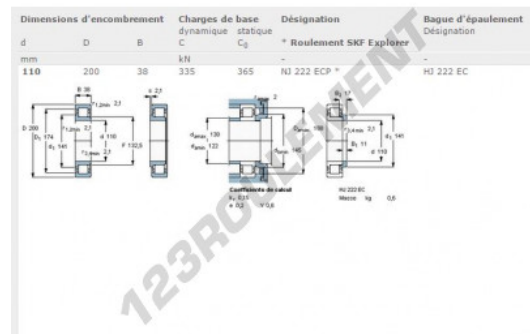

Roulement à rouleaux NJ222-ECP-SKF - NJ222-ECP-SKF

<https://www.123roulement.ch/roulement-palier/roulement-rouleaux/rouleaux/nj222-ecp-skf>

CARACTÉRISTIQUES PRODUIT

Marque	SKF
N° Ean13	7316577035462
Diam. intérieur	110 mm
Diam. extérieur	200 mm
Épaisseur	38 mm
Poids	4820 g
Charge dynamique	335 kN
Charge statique	365 kN
Conditionnement	1
Norme	Sans norme