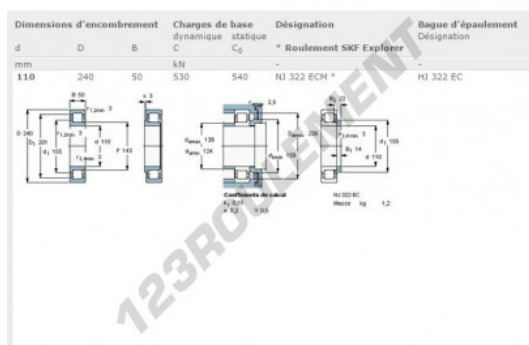

Roulement à rouleaux NJ322-ECM-SKF - NJ322-ECM-SKF

<https://www.123roulement.ch/roulement-palier/roulement-rouleaux/rouleaux/nj322-ecm-skf>

CARACTÉRISTIQUES PRODUIT

Marque	SKF
N° Ean13	7316576623684
Diam. intérieur	110 mm
Diam. extérieur	240 mm
Épaisseur	50 mm
Conditionnement	1