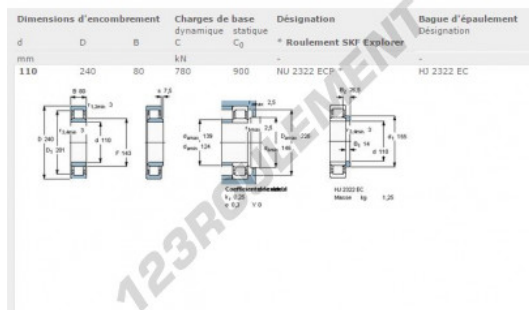

Roulement à rouleaux NU2322-ECP-SKF - NU2322-ECP-SKF

<https://www.123roulement.ch/roulement-palier/roulement-rouleaux/rouleaux/nu2322-ecp-skf>

CARACTÉRISTIQUES PRODUIT

Marque	SKF
N° Ean13	7316570286076
Diam. intérieur	110 mm
Diam. extérieur	240 mm
Épaisseur	80 mm
Conditionnement	1