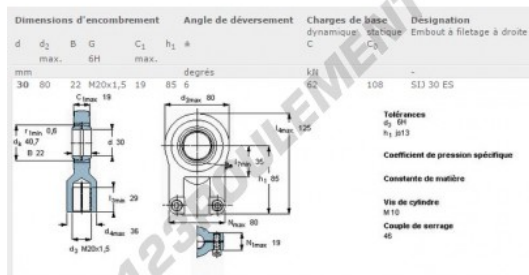

Rotule TAPR SIJ30-ES-SKF - SIJ30-ES-SKF

<https://www.123roulement.ch/roulement-palier/rotule/tapr/sij30-es-skf>

CARACTÉRISTIQUES PRODUIT

Marque	SKF
N° Ean13	7316570948011
Diam. intérieur	30 mm
Diam. intérieur	1.181" inch
Diam. extérieur	80 mm
Diam. extérieur	3.15" inch
Epaisseur	22 mm
Epaisseur	0.866" inch
Type	TAPR
Conditionnement	1