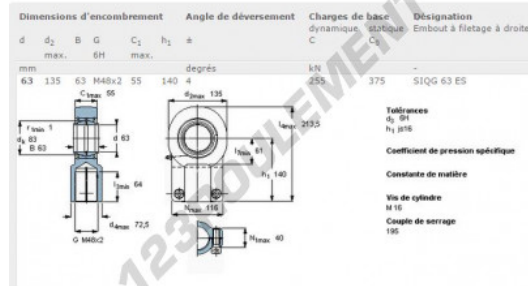

Rotule TAPR SIQG63-ES-SKF - SIQG63-ES-SKF

<https://www.123roulement.ch/roulement-palier/rotule/tapr/siqg63-es-skf>

CARACTÉRISTIQUES PRODUIT

Marque	SKF
N° Ean13	7316577003881
Diam. intérieur	63 mm
Diam. extérieur	135 mm
Epaisseur	63 mm
Type	TAPR
Poids	6870 g
Lubrification	avec
Conditionnement	-
Norme	Sans norme