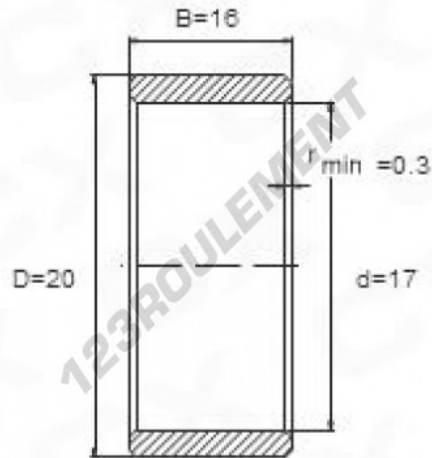

Bague intérieure IR17-20-16 - IR17-20-16

<https://www.123roulement.ch/roulement-palier/roulement-aiguilles/bague-interieure/ir17-20-16>

CARACTÉRISTIQUES PRODUIT

Marque	GEN
Diam. intérieur	17 mm
Diam. extérieur	20 mm
Epaisseur	16 mm
Type	IR
Poids	11 g
Conditionnement	1