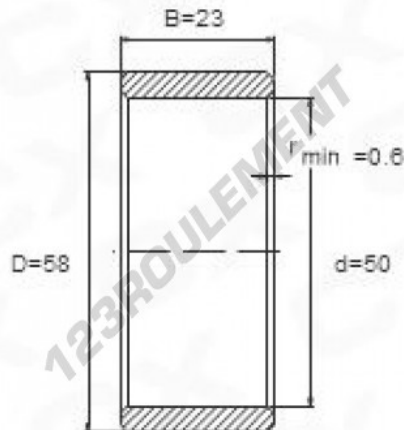

Bague intérieure IR50-58-23 - IR50-58-23

<https://www.123roulement.ch/roulement-palier/roulement-aiguilles/bague-interieure/ir50-58-23>

CARACTÉRISTIQUES PRODUIT

Marque	GEN
Diam. intérieur	50 mm
Diam. extérieur	58 mm
Epaisseur	23 mm
Type	IR
Poids	117 g
Conditionnement	1