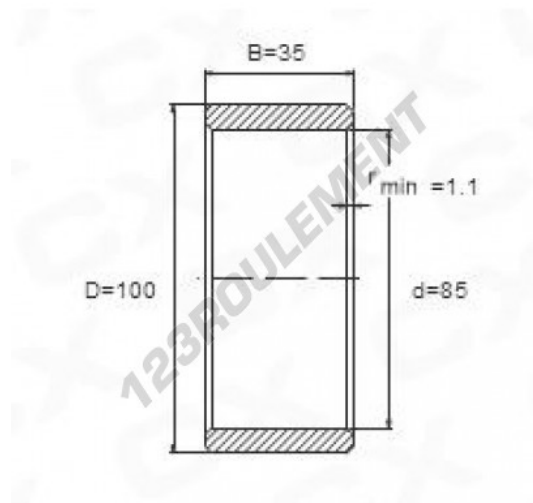

Bague intérieure IR85-100-35 - IR85-100-35

<https://www.123roulement.ch/roulement-palier/roulement-aiguilles/bague-interieure/ir85-100-35>

CARACTÉRISTIQUES PRODUIT

Marque	GEN
Diam. intérieur	85 mm
Diam. extérieur	100 mm
Epaisseur	35 mm
Type	IR
Poids	578 g
Conditionnement	1