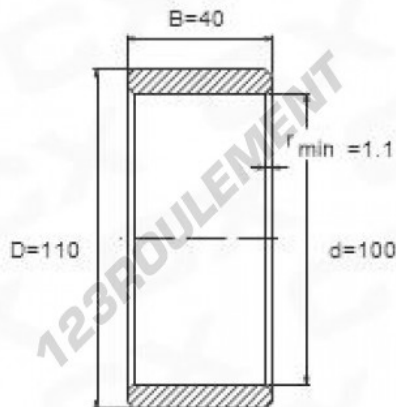

Bague intérieure IR100-110-40 - IR100-110-40

<https://www.123roulement.ch/roulement-palier/roulement-aiguilles/bague-interieure/ir100-110-40>

CARACTÉRISTIQUES PRODUIT

Marque	GEN
Diam. intérieur	100 mm
Diam. extérieur	110 mm
Epaisseur	40 mm
Type	-
Poids	517 g
Conditionnement	-