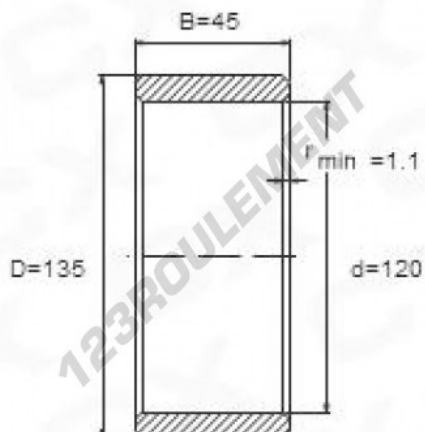

Bague intérieure IR120-135-45 - IR120-135-45

<https://www.123roulement.ch/roulement-palier/roulement-aiguilles/bague-interieure/ir120-135-45>

CARACTÉRISTIQUES PRODUIT

Marque	GEN
Diam. intérieur	120 mm
Diam. extérieur	135 mm
Epaisseur	45 mm
Type	IR
Conditionnement	1