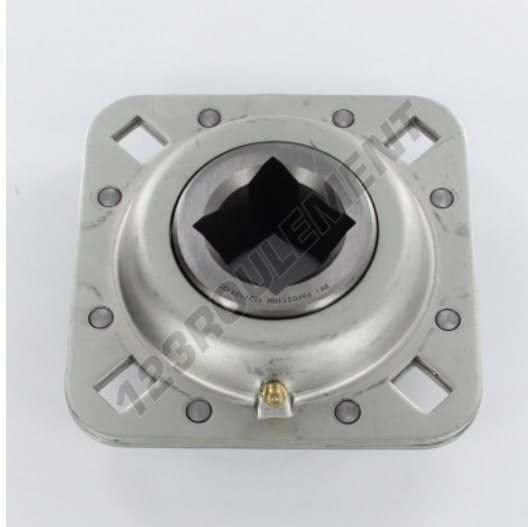

**Palier - 4 fixations**  
**PAFD211RM-PFI - PAFD211RM-PFI**

<https://www.123roulement.ch/roulement-palier/paliers/palier-fonte-4/pafd211rm-pfi>

**CARACTÉRISTIQUES PRODUIT**

Marque	PFI
N° Ean13	739210368685
Nb de fixation	4
Serrage	Sans blocage
Entraxe de fixation	139.7 mm
Entraxe de fixation	5 1/2" inch
Matière	ALUMINIUM
Poids	2321 g
Conditionnement	1