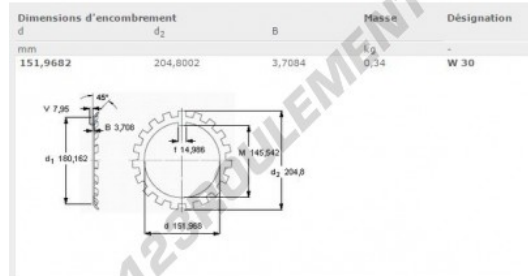

Rondelle frein W30-SKF - W30-SKF

<https://www.123roulement.ch/accessoire/rondelle/rondelle-frein/w30-skf>

CARACTÉRISTIQUES PRODUIT

Marque	SKF
N° Ean13	7316576676222
Diam. intérieur	151.96 mm
Diam. extérieur	204.8 mm
Epaisseur	3.7 mm
Conditionnement	1