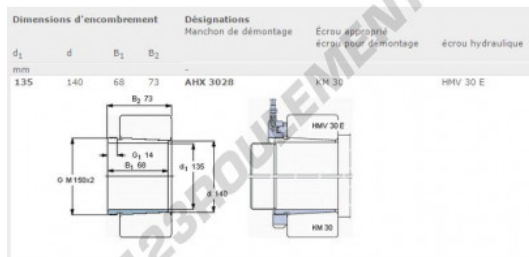

### CARACTÉRISTIQUES PRODUIT

Marque	SKF
N° Ean13	7316577013415
Diam. intérieur	135 mm
Diam. extérieur	140 mm
Épaisseur	68 mm
Conditionnement	1

[contact@123roulement.ch](mailto:contact@123roulement.ch)

+33 359 36 04 90