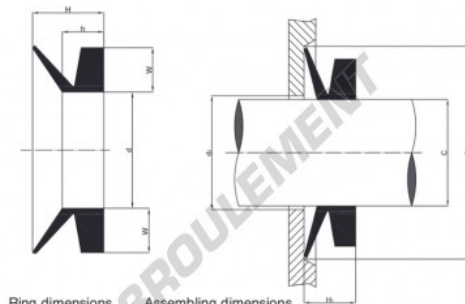

## Joint V-ring VL275-FPM - VL275-FPM

<https://www.123roulement.ch/joint-etancheite/joint/v-ring/vl275-fpm>

Ring dimensions      Assembling dimensions  
 H = 10,5 [mm]      H1 = 8 +/- 1,5 [mm]  
 h = 6,0 [mm]      d2 max = C + 5 [mm]  
 W = 6,5 [mm]      d1 min = C + 20 [mm]

Reference	Shaft diameter	d (mm)
VL 275	260 - 285	247

### CARACTÉRISTIQUES PRODUIT

Marque	GEN
Diamètre de l'arbre	275 mm
Matière	FPM
Type	VL
Conditionnement	1

[contact@123roulement.ch](mailto:contact@123roulement.ch)

+33 359 36 04 90

CRT4 de Lesquin 60 Rue Du Haut De Sainghin 59273 Fretin FRANCE