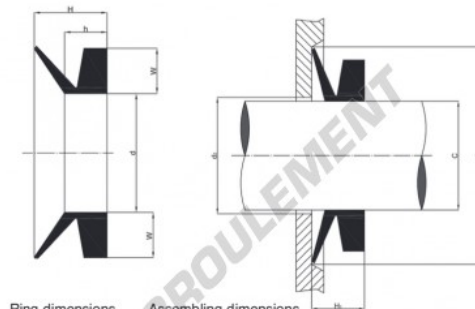

## Joint V-ring VL450-FPM - VL450-FPM

<https://www.123roulement.ch/joint-etancheite/joint/v-ring/vl450-fpm>

Ring dimensions  
 H = 10,5 [mm]  
 h = 6,0 [mm]  
 W = 6,5 [mm]

Assembling dimensions  
 H1 = 8 +/- 1,5 [mm]  
 d2 max = C + 5 [mm]  
 d1 min = C + 20 [mm]

Reference	Shaft diameter	d (mm)
VL 450	440 - 475	405

### CARACTÉRISTIQUES PRODUIT

Marque	GEN
Diamètre de l'arbre	450 mm
Diamètre de l'arbre	17.717" inch
Matière	FPM
Type	VL
Poids	100 g
Conditionnement	1
Norme	Sans norme

[contact@123roulement.ch](mailto:contact@123roulement.ch)