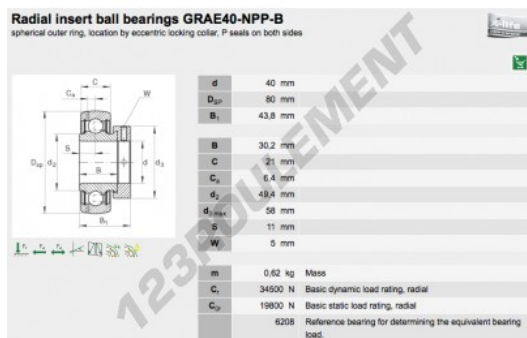

Accessoire de palier GRAE40-NPP-B-INA - GRAE40-NPP-B-INA

<https://www.123roulement.ch/roulement-palier/paliers/accessoires/grae40-npp-b-ina>

CARACTÉRISTIQUES PRODUIT

Marque	INA
N° Ean13	4012802800760
Diam. intérieur	40 mm
Diam. intérieur	1.575" inch
Diam. extérieur	80 mm
Diam. extérieur	3.15" inch
Epaisseur	43.8 mm
Epaisseur	1.724" inch
Poids	618 g
Charge dynamique	34.5 kN
Charge statique	19.8 kN
Conditionnement	2
Norme	Sans norme