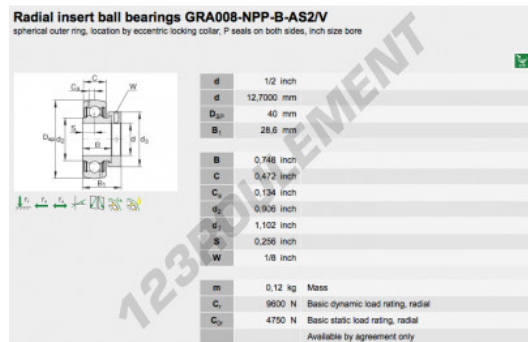

Accessoire de palier GRA008-NPP-B-AS2-V-INA - GRA008-NPP-B-AS2-V-INA

<https://www.123roulement.ch/roulement-palier/paliers/accessoires/gra008-npp-b-as2-v-ina>

CARACTÉRISTIQUES PRODUIT

Marque	INA
N° Ean13	3663952307336
Diam. intérieur	12.7 mm
Diam. extérieur	40 mm
Épaisseur	28.6 mm
Conditionnement	1