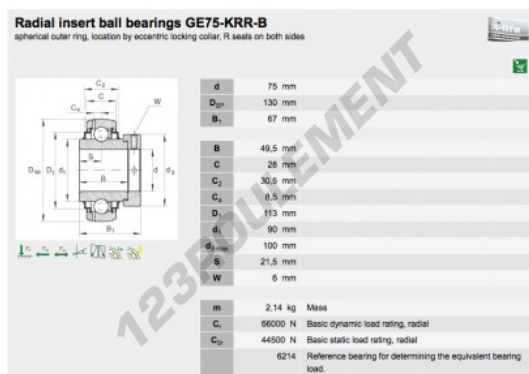

Accessoire de palier GE75-KRR-B-INA - GE75-KRR-B-INA

<https://www.123roulement.ch/roulement-palier/paliers/accessoires/ge75-krr-b-ina>

CARACTÉRISTIQUES PRODUIT

Marque	INA
N° Ean13	4012802794991
Diam. intérieur	75 mm
Diam. extérieur	130 mm
Épaisseur	67 mm
Poids	2106 g
Conditionnement	1